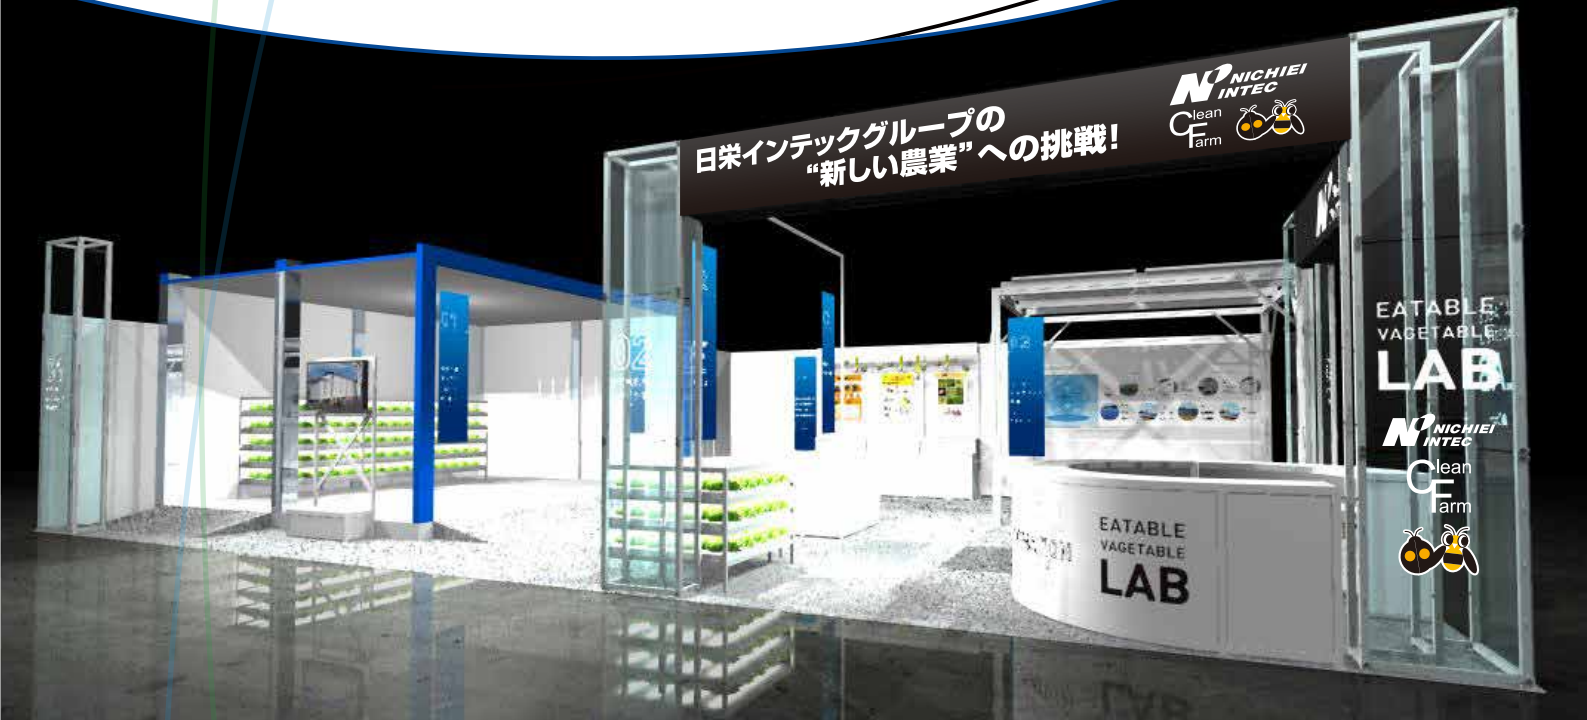

農業ワールド2016

貴社ますますのご盛栄のこととお慶び申し上げます。
平素は格別のお引き立てを頂き、厚く御礼申し上げます。
さて、弊社はこの度“農業ワールド2016”に出展する運びとなりました。
ご多忙とは存じますが、ぜひ、ご来場賜り、
弊社ブースにお立ち寄り頂きたくご案内申し上げます。

会期
時間
会場

2016年10月12日(水)～10月14日(金)

時間

10:00～18:00 ※14(金)のみ17:00終了

会場

幕張メッセ 2ホール出入口付近
〒201-0023 千葉県千葉市美浜区中瀬2-1

小間番号
出展製品

9-1

コンテナ植物工場のモデルをはじめ、自社植物工場で栽培された18種類の葉物野菜・クロマルハナバチ・硫黄くん煙器などのハウス栽培における国産施設園芸商品・営農型太陽光発電架台「ソーラーシェアリング」を実際に展示致します。

プレゼンテーション

コンテナ植物工場についてプレゼンテーションを行った後に、実際に植物工場で栽培した野菜をご試食頂けます。是非、お越し下さい。

① 10:40～10:50	ホウレンソウ
② 11:40～11:50	ルッコラ
③ 13:00～13:10	スイスチャード
④ 14:00～14:10	ケール
⑤ 15:00～15:10	シュンギク
⑥ 16:00～16:10	コマツナ
⑦ 17:00～17:10	ビーツ

※ご試食いただける野菜は、当日の収穫・来場者状況により予告なしに変更する場合がございます。
また、野菜がなくなり次第、試食を終了させていただきますので、あらかじめご了承ください。

商談スペース

ブース内に商談スペースを設けておりますので、ごゆっくりと御覧頂き、皆様の貴重な御意見を頂戴したく存じます。