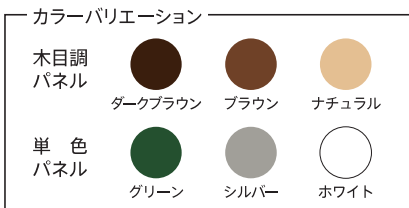

製品仕様

インテリアタイプ植物棚

カラー: ブラウン

移動が楽な
キャスター付

オープンタイプ植物棚

連結部品による
簡単組立

簡単レベル調整
できるアジャス
ター付

棚段数のオーダーはご相談ください。