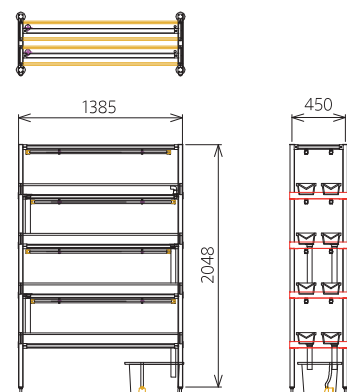

製品仕様

インテリアタイプ植物棚

カラー: ブラウン

移動が楽な
キャスター付

オープンタイプ植物棚

連結部品による
簡単組立

簡単レベル調整
できるアジャス
ター付

棚段数のオーダーはご相談ください。