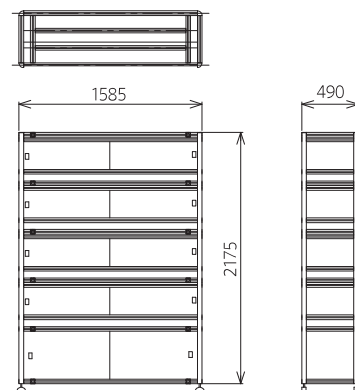

製品仕様

インテリアタイプ植物棚

カラー: ブラウン

移動が楽な
キャスター付

オープンタイプ植物棚

連結部品による
簡単組立

簡単レベル調整
できるアジャス
ター付

棚段数のオーダーはご相談ください。